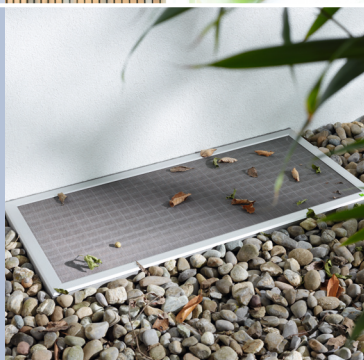

Moustiquaires plissées

Utilisation extrêmement simple, robuste, toile bien tendue, aspect moderne. Pas de zone de pivotement, disparaît dans le coffre en cas de non-utilisation.

Moustiquaires coulissantes

Stables, idéals pour les grandes ouvertures, coulissement latéral des systèmes à plusieurs battants, utilisation très souple grâce à une faible profondeur de montage.

Couvertures de soupirail

Sûres, robustes et de longévité élevée. Existent également en version spéciale pour terrasses à revêtement bois, en version résistante à la pluie ou posée à fleur.