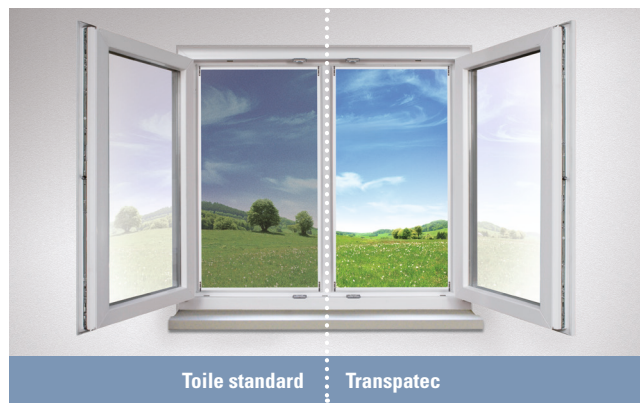

La protection contre les insectes est une affaire de confiance. Contactez-nous. Nous vous conseillerons personnellement et sans engagement de votre part.

La vie peut être si belle. Profitez-en.

En tant qu'êtres humains, nous aimons les espaces clairs et aérés – la lumière et l'air sont synonymes de vie. Mais nous ne sommes pas prêts à accueillir toutes les créatures entre nos quatre murs. Et pour laisser les trouble-fêtes à l'extérieur tels que mouches ou moustiques, rien de mieux qu'une grille moustiquaire. Fabriquée pour vous, sur mesure. Elle vous offre une sommeil serein avec la fenêtre ouverte, de l'air frais et le sentiment apaisant de contribuer à votre bien-être et à la santé de votre famille.

Le n° 1 des moustiquaires en Allemagne.

Le n° 1 des moustiquaires en Allemagne.

Plus d'air et de lumière pour un regain de confort.

De longues années de recherche ont permis à Neher de mettre au point une toile de protection moustiquaire sans pareille – Transpatec. Elle se caractérise avant tout par sa transparence exceptionnelle. De l'intérieur comme de l'extérieur, la toile est à peine perceptible. Sa structure innovante assure également une perméabilité à l'air optimisée. Transpatec est conçue pour le long terme, elle est résistante aux intempéries et aux déchirures.

Et parce qu'elle ne se contente pas d'être pratique mais satisfait aux exigences les plus sévères du design moderne, la nouvelle moustiquaire de protection Transpatec a été consacrée par les plus prestigieuses récompenses mondiale en matière de design et innovation.

reddot design award
winner 2011

product design award
2012

La toile Transpatec de Neher se distingue par un fil high-tech extrarfin et une nouvelle technique de tissage brevetée. Ce qui lui procure des atouts décisifs par rapport aux toiles moustiquaires conventionnelles : nette amélioration de la transparence et de la perméabilité à la lumière.